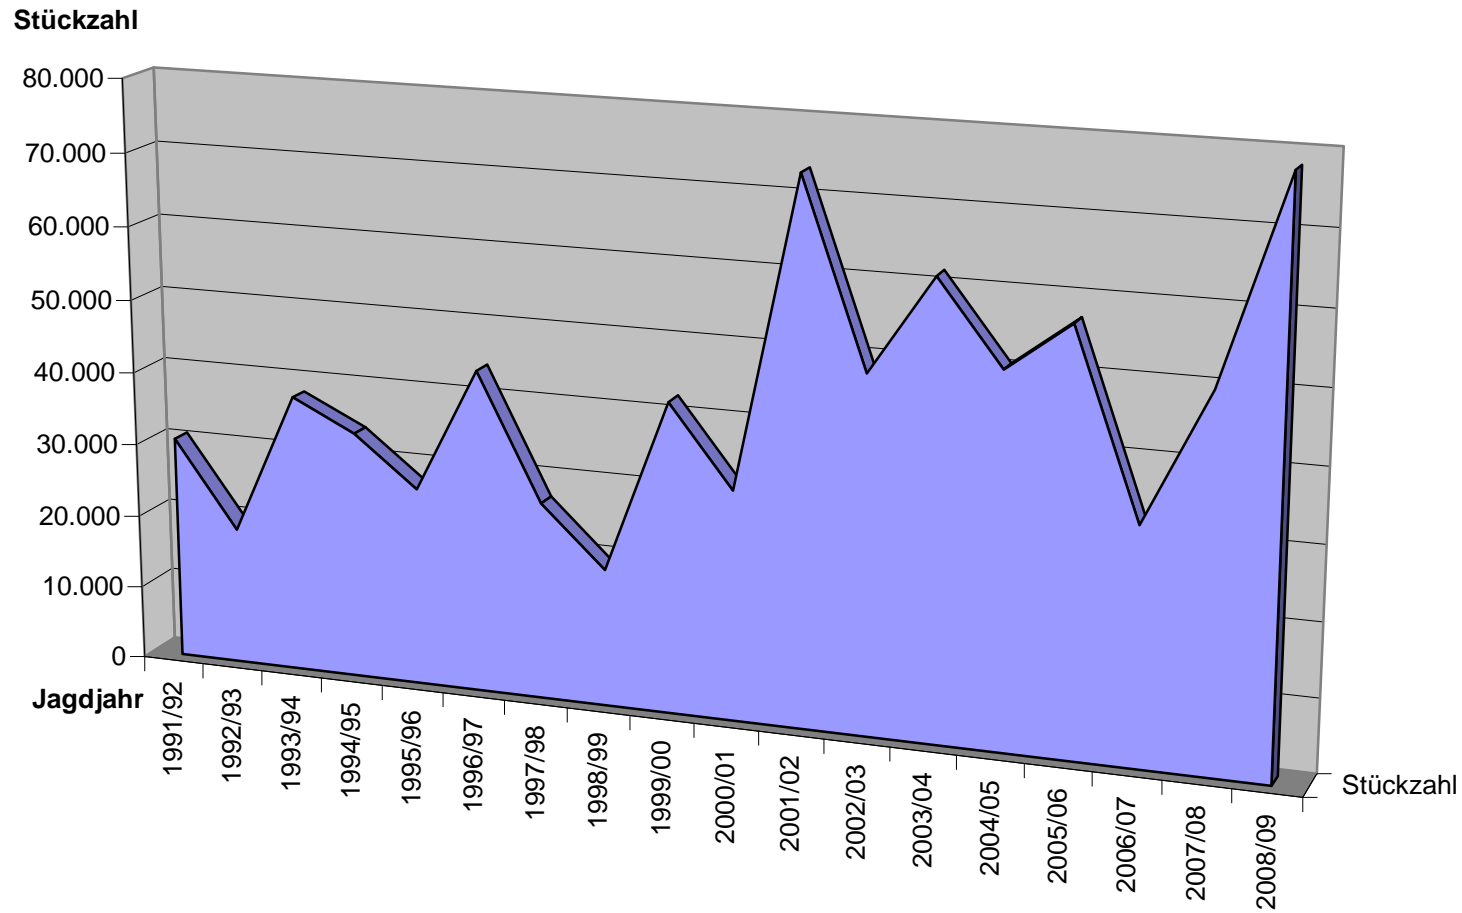

Schwarzwild in Hessen

	1991/92	1992/93	1993/94	1994/95	1995/96	1996/97	1997/98	1998/99	1999/00	2000/01	2001/02	2002/03	2003/04	2004/05	2005/06	2006/07	2007/08	2008/09
■ Stückzahl	30.564	18.684	37.930	33.767	26.999	43.913	26.787	18.594	42.112	31.185	73.347	48.218	61.481	50.273	56.874	31.947	50.098	77.927