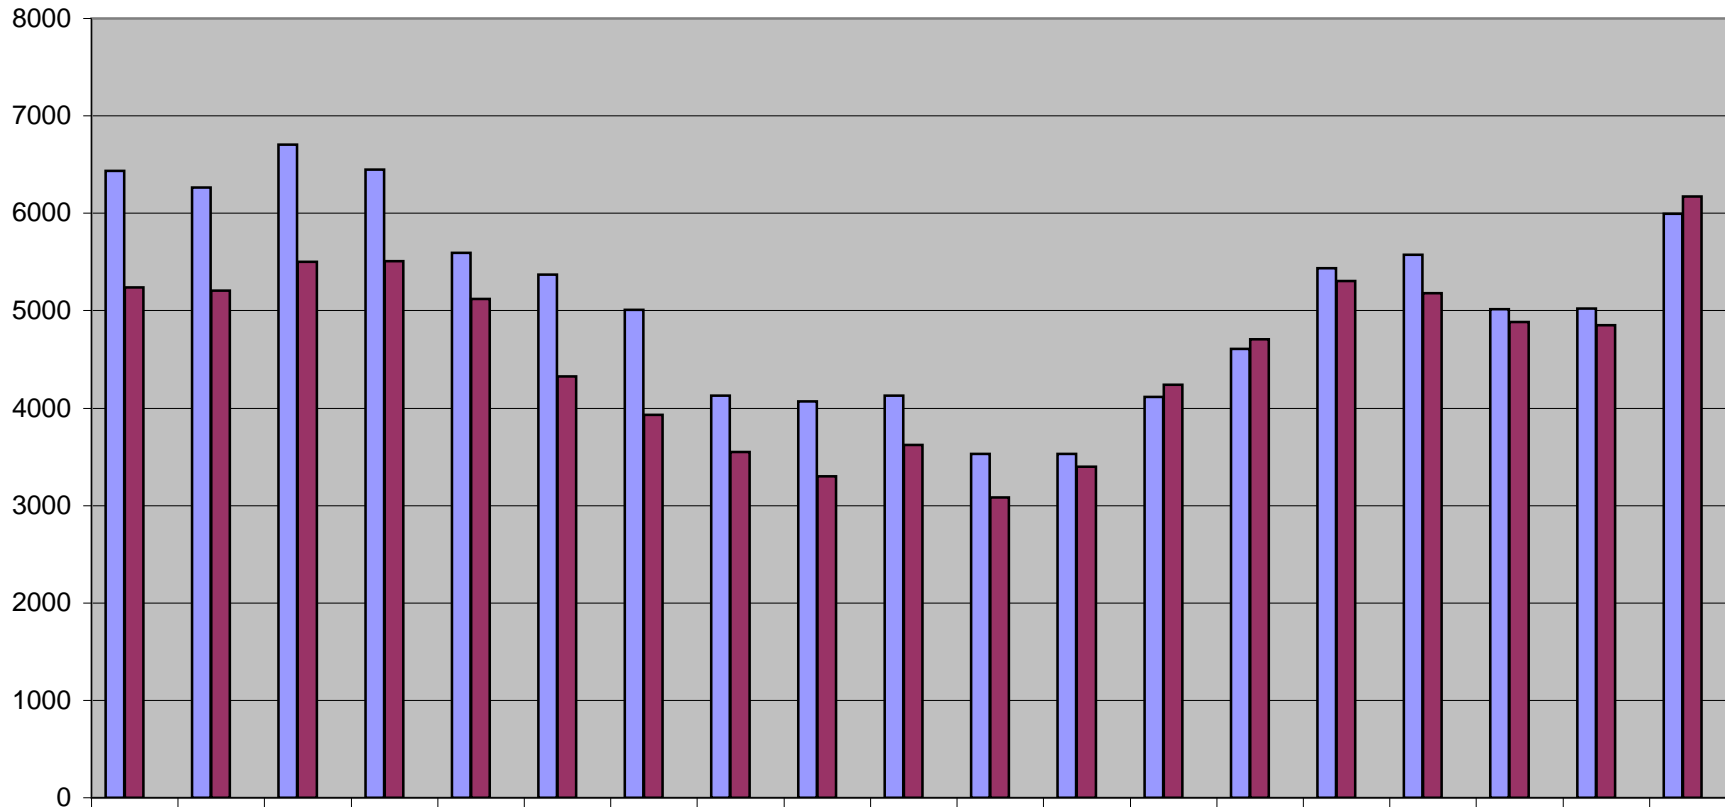

Rotwild: Gesamtstrecke Hessen

Stückzahl

Jagdjahr	1990/ 91	1991/ 92	1992/ 93	1993/ 94	1994/ 95	1995/ 96	1996/ 97	1997/ 98	1998/ 99	1999/ 00	2000/ 01	2001/ 02	2002/ 03	2003/ 04	2004/ 05	2005/ 06	2006/ 07	2007/ 08	2008/ 09
■ SOLL	6435	6267	6708	6451	5596	5372	5006	4130	4066	4127	3527	3530	4113	4611	5436	5574	5.018	5.019	5.994
■ IST	5241	5207	5504	5511	5119	4325	3934	3551	3299	3624	3081	3398	4243	4706	5303	5178	4.882	4.852	6.174
■ Zielerreichung	81%	83%	82%	85%	91%	81%	79%	86%	81%	88%	87%	96%	103%	102%	98%	93%	97%	97%	103%