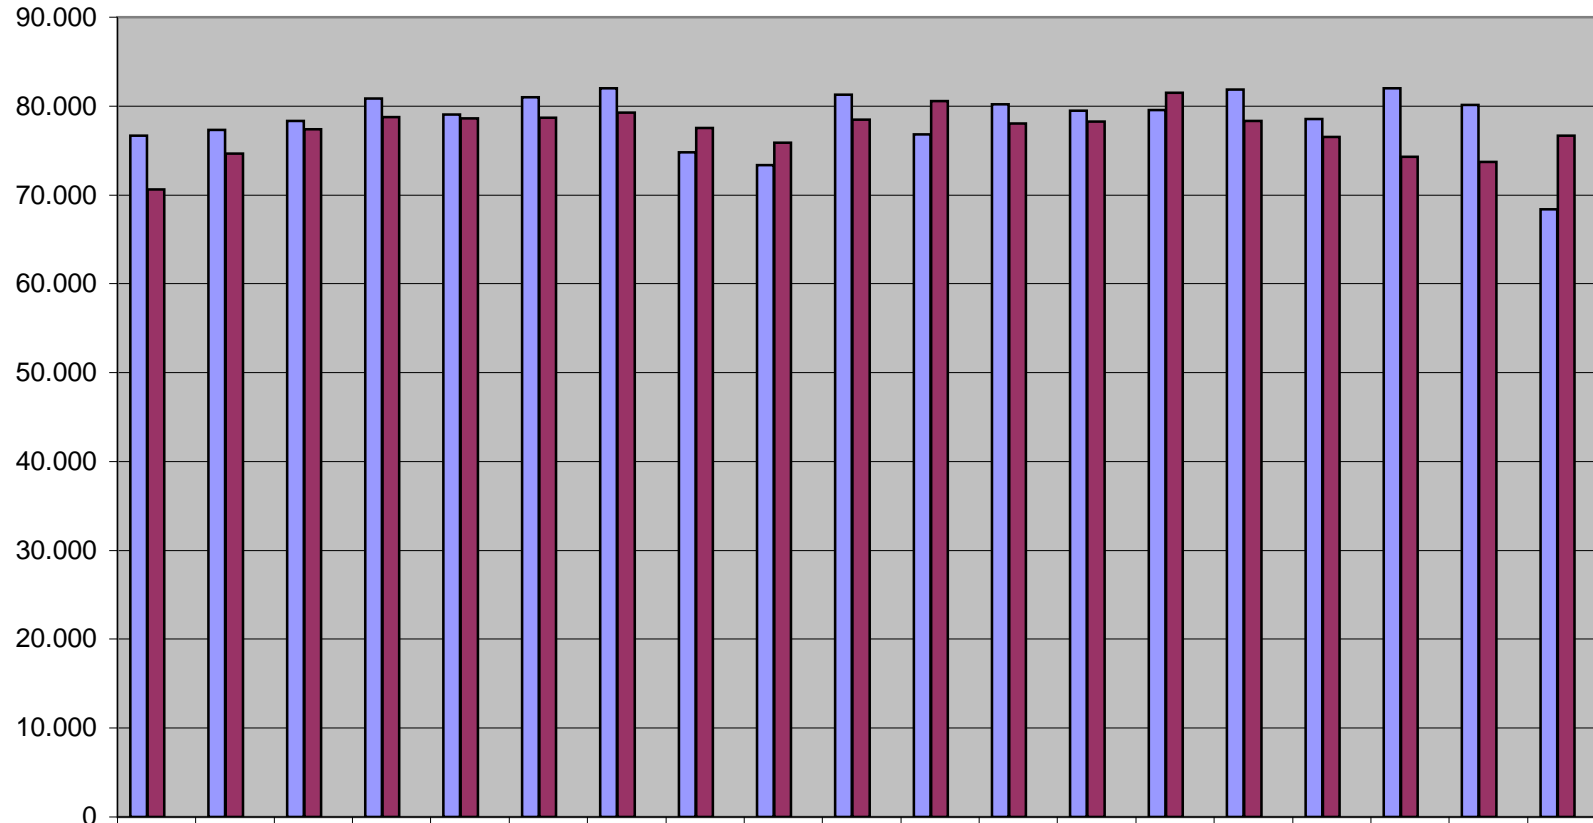

Rehwild in Hessen

Stückzahl

Jagdjahr	1990/ 91	1991/ 92	1992/ 93	1993/ 94	1994/ 95	1995/ 96	1996/ 97	1997/ 98	1998/ 99	1999/ 00	2000/ 01	2001/ 02	2002/ 03	2003/ 04	2004/ 05	2005/ 06	2006/ 07	2007/ 08	2008/ 09
SOLL	76.654	77.338	78.299	80.847	79.038	81.008	82.034	74.810	73.337	81.311	76.809	80.184	79.506	79.551	81.882	78.572	81.994	80.115	68.369
IST	70.641	74.616	77.411	78.792	78.648	78.682	79.273	77.567	75.857	78.504	80.526	78.041	78.277	81.514	78.348	76.528	74.314	73.715	76.679
%-Erreichung	92%	96%	99%	97%	99%	97%	97%	104%	103%	97%	105%	97%	98%	102%	96%	97%	91%	92%	112%