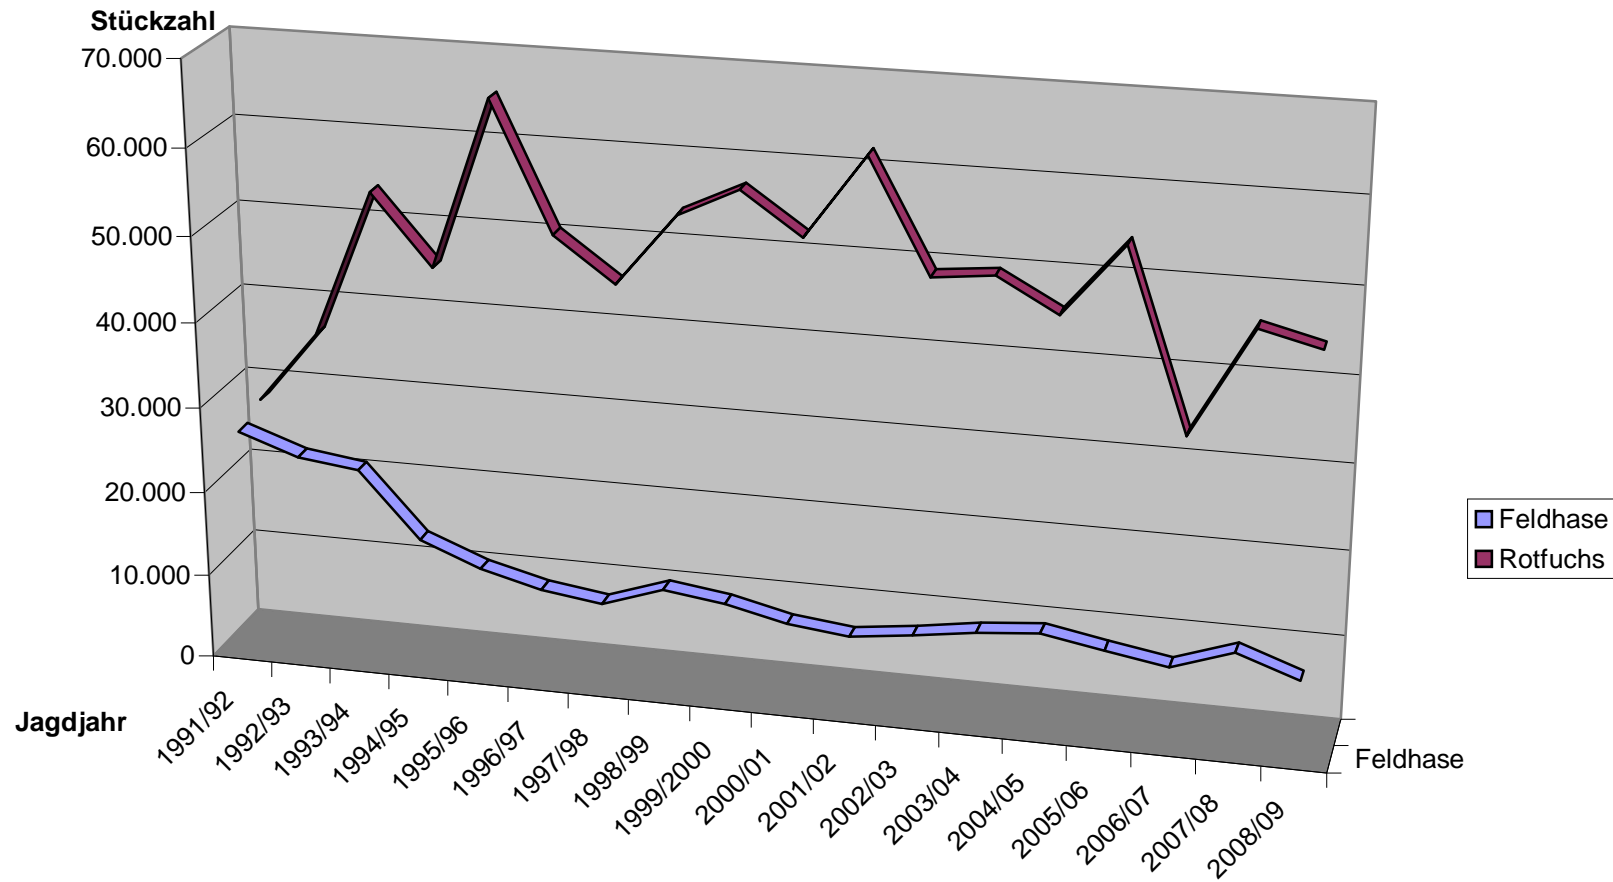

Feldhase/Rotfuchs in Hessen

	1991/92	1992/93	1993/94	1994/95	1995/96	1996/97	1997/98	1998/99	1999/2000	2000/01	2001/02	2002/03	2003/04	2004/05	2005/06	2006/07	2007/08	2008/09
Feldhase	26.816	24.388	23.482	15.844	13.048	11.220	10.312	12.697	11.723	10.079	9.304	10.182	11.251	11.907	10.652	9.477	11.916	9.420
Rotfuchs	28.063	36.510	53.586	45.428	65.231	50.309	45.223	53.629	56.975	52.122	61.851	48.818	49.549	45.703	54.062	33.298	45.912	44.163